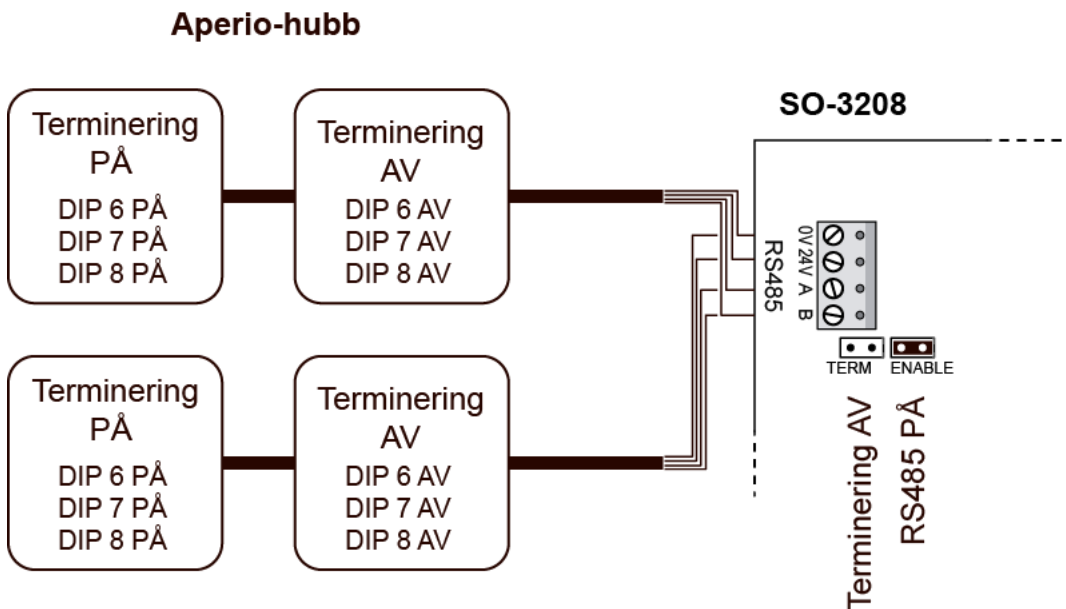

SO-3208

Inkoppling

Max 8 stycken kontrollboxar rekommenderas. Max 16 stycken Aperio-dörrar per centralenhet.

SO-3208

Connection

Max 8 hubs are recommended. A maximum of 16 Aperio doors per central unit.