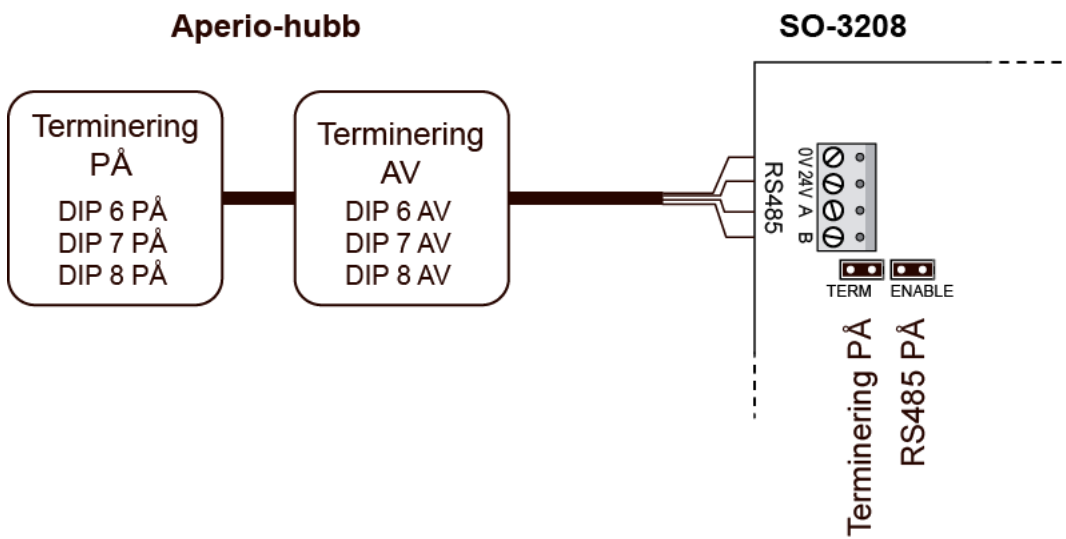

SO-3208

Inkoppling

Max 8 stycken kontrollboxar rekommenderas. Max 16 stycken Aperio-dörrar per centralenhet.

SO-3208

Connection

Max 8 hubs are recommended. A maximum of 16 Aperio doors per central unit.