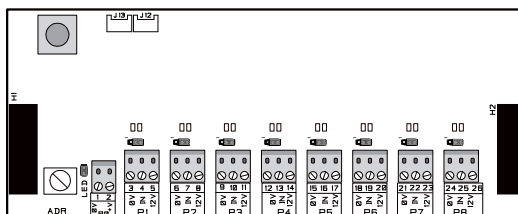

Anslutningskort

TIDOMAT smartONE

SO-3118

Ingångsmodul

Beskrivning

Ingångsmodul med åtta dubbelbalanserade ingångar. Fyra ingångsmoduler kan seriekopplas vilket gör det möjligt att utöka en dörrkontrollenhet (SO-3303) med totalt 32 ingångar.

Funktioner & märkningar

Enhet:	Anslutning:	Beskrivning:	UNR - Märkning:	Placering av Ingångsmodul:
SO-3118	I2C Koppling	Ingångsmodul		

Plint i Central:	Typ:	Typ (Läs Detektor/Givare):	Leverantör/Tillverkare:	Placering (detektor/givare):
P0	Matning			
1	GND (0v)			
2	+V			
P1	IN-1			
3	0v			
4	IN			
5	12v			
P2	IN-2			
6	0v			
7	IN			
8	12v			
P3	IN-3			
9	0v			
10	IN			
11	12v			
P4	IN-4			
12	0v			
13	IN			
14	12v			
P5	IN-5			
15	0v			
16	IN			
17	12v			
P6	IN-6			
18	0v			
19	IN			
20	12v			
P7	IN-7			
21	0v			
22	IN			
23	12v			
P8	IN-8			
24	0v			
25	IN			
26	12v			
IC2	IC2			
	H1			
	H2			
DIP	Adressering			
	Adress			